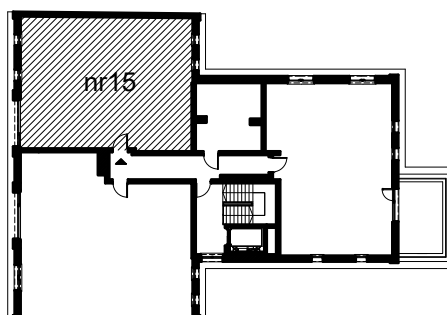

ul. Komorowska

sytuacja
skala 1: 500

PODDASZE - lokal nr15

suma powierzchni użytkowej
12,27m² poniżej 1,9m **82,52m²**