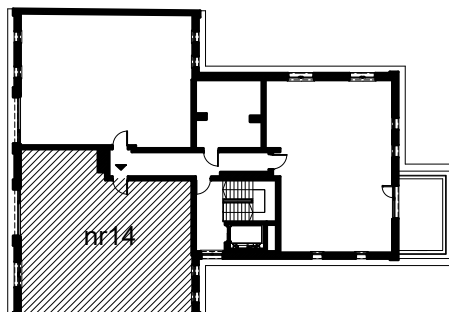

ul. Komorowska

sytuacja
skala 1: 500

PODDASZE - lokal nr14

0 1 2 3 4 5m

suma powierzchni użytkowej
14,81m² poniżej 1,9m **93,41m²**